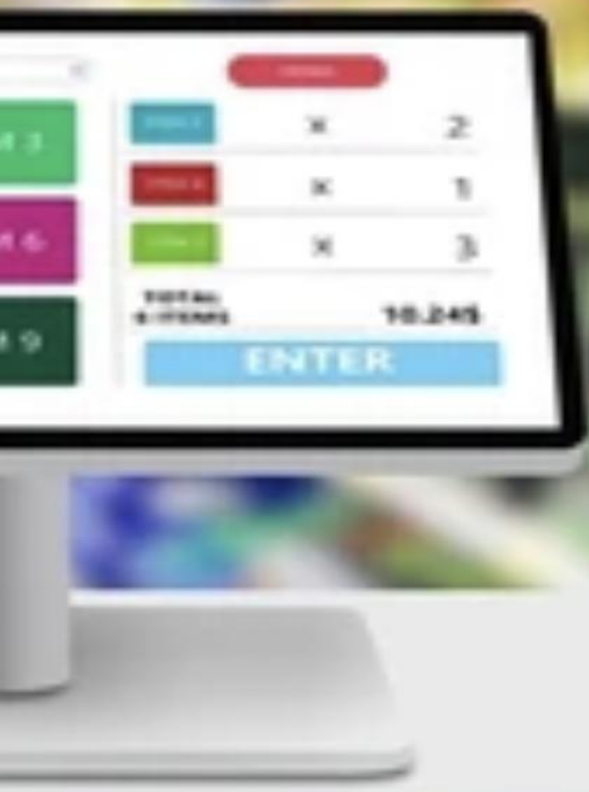

SCD-270K

自助结账机显示屏

SCD-270K

自助结账机显示屏

SCD-270K

自助结账机显示屏

主要特点

- SCD-270K 是一款27 英寸自助结账机显示屏，集成多色 LED 状态灯条，专为高客流量、高可见度与高耐用性需求的零售环境设计
- 密封无边框设计，全金属机身
- 高清 1920×1080 分辨率面板
- 信号输入：HDMI、DP
- 多语言 OSD 菜单，配 5 个 UI 按键
- 支持 VESA 壁挂（200mm×200mm，4 颗 M4 螺丝安装）
- 可选内置电容式多点触控（最高 10 点）
- 金属边框环绕 LED 灯带
- 内置 2 个扬声器

SCD-270K LED 状态系统

状态	颜色 (RGB)	灯光模式	持续时间	使用场景
准备	0,255,0 (绿色)	常亮	持续	设备可用
交易中	0,120,255 (蓝色)	慢呼吸	交易全程	正在结账
支付处理	128,0,255 (紫色)	双闪	最长30秒	刷卡 / 电子支付
现金交易	255,165,0 (橙色)	呼吸灯	钱箱关闭为止	现金支付 / 找零
需协助	255,255,0 (黄色)	慢闪 (1Hz)	手动清除	顾客需要帮助
紧急协助	255,0,0 (红色)	快闪 (3Hz)	手动清除	年龄核验、故障、安全问题
暂停服务	255,0,0 (红色)	常亮	持续	维护、离线
促销模式	0,255,255 (青色)	色彩循环	可配置	广告、会员活动、特价
清洁模式	255,255,255 (白色)	快速扫动	手动控制	消毒清洁中

- Heng Yu Technology (HK) Limited
- <http://www.hengyu-tech.com>

高级 LED 功能

- **多区域状态：**不同区域可显示不同状态（如左侧红表示故障、右侧蓝表示使用中）
- **排队指引：**扫描式灯光引导顾客前往可用设备
- **员工提醒：**指定区段闪烁提示员工前往响应

- **自定义灯光：**可定制品牌专属节日 / 活动灯光效果
- **环境调光：**根据环境光传感器自动调节亮度

技术参数

[面板规格]

主显示屏分辨率: 27 英寸 (1920×1080)
有效显示区域: 597.88 (宽)×336.31 (高) mm
对比度: 1000:1
亮度: 250cd/m²
响应时间: 30ms
可视角度: 85°/85°/85°/85° (上 / 下 / 左 / 右)
触控面板: 电容式多点触控 (10 点, 可选)

[电气参数]

[USB 接口]

输入: USB 5V
电流: 1A
驱动: DisplayLink
线长: 1.8m (2 条 USB-A 转 USB-B/C)