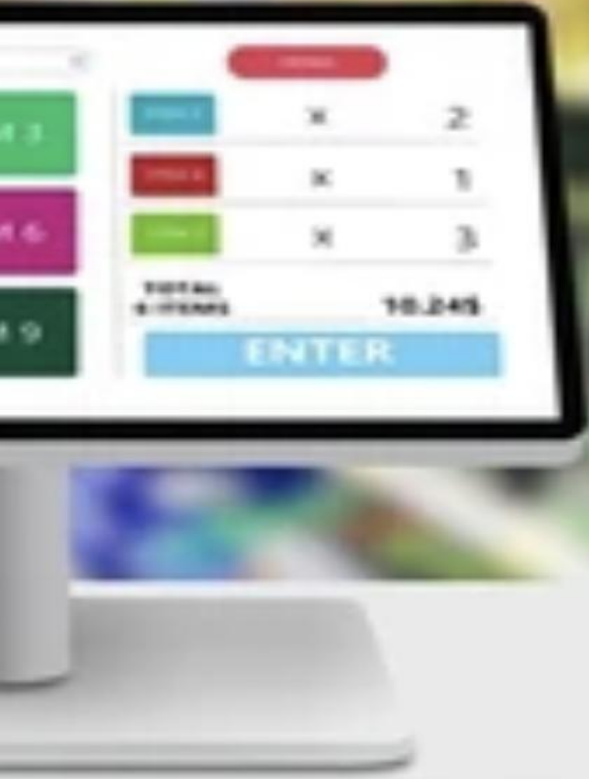

SCD-270K

自助结账机显示屏

SCD-270K

自助结账机显示屏

SCD-270K

自助结账机显示屏

主要特点

- SCD-270K 是一款27 英寸自助结账机显示屏，集成多色 LED 状态灯条，专为高客流量、高可见度与高耐用性需求的零售环境设计
- 密封无边框设计，全金属机身
- 高清 1920×1080 分辨率面板
- 信号输入：HDMI、DP
- 多语言 OSD 菜单，配 5 个 UI 按键
- 支持 VESA 壁挂（200mm×200mm，4 颗 M4 螺丝安装）
- 可选内置电容式多点触控（最高 10 点）
- 金属边框环绕 LED 灯带
- 内置 2 个扬声器

SCD-270K LED 状态系统

状态	颜色 (RGB)	灯光模式	持续时间	使用场景
准备	0,255,0 (绿色)	常亮	持续	设备可用
交易中	0,120,255 (蓝色)	慢呼吸	交易全程	正在结账
支付处理	128,0,255 (紫色)	双闪	最长30秒	刷卡 / 电子支付
现金交易	255,165,0 (橙色)	呼吸灯	钱箱关闭为止	现金支付 / 找零
需协助	255,255,0 (黄色)	慢闪 (1Hz)	手动清除	顾客需要帮助
紧急协助	255,0,0 (红色)	快闪 (3Hz)	手动清除	年龄核验、故障、安全问题
暂停服务	255,0,0 (红色)	常亮	持续	维护、离线
促销模式	0,255,255 (青色)	色彩循环	可配置	广告、会员活动、特价
清洁模式	255,255,255 (白色)	快速扫动	手动控制	消毒清洁中

- Heng Yu Technology (HK) Limited
- <http://www.hengyu-tech.com>

高级 LED 功能

- **多区域状态：**不同区域可显示不同状态（如左侧红表示故障、右侧蓝表示使用中）
- **排队指引：**扫描式灯光引导顾客前往可用设备
- **员工提醒：**指定区段闪烁提示员工前往响应

- **自定义灯光：**可定制品牌专属节日 / 活动灯光效果
- **环境调光：**根据环境光传感器自动调节亮度

技术参数

[面板规格]

主显示屏分辨率: 27 英寸 (1920×1080)
有效显示区域: 597.88 (宽)×336.31 (高) mm
对比度: 1000:1
亮度: 250cd/m²
响应时间: 30ms
可视角度: 85°/85°/85°/85° (上 / 下 / 左 / 右)
触控面板: 电容式多点触控 (10 点, 可选)

[电气参数]

[USB 接口]

输入: USB 5V
电流: 1A
驱动: DisplayLink
线长: 1.8m (2 条 USB-A 转 USB-B/C)