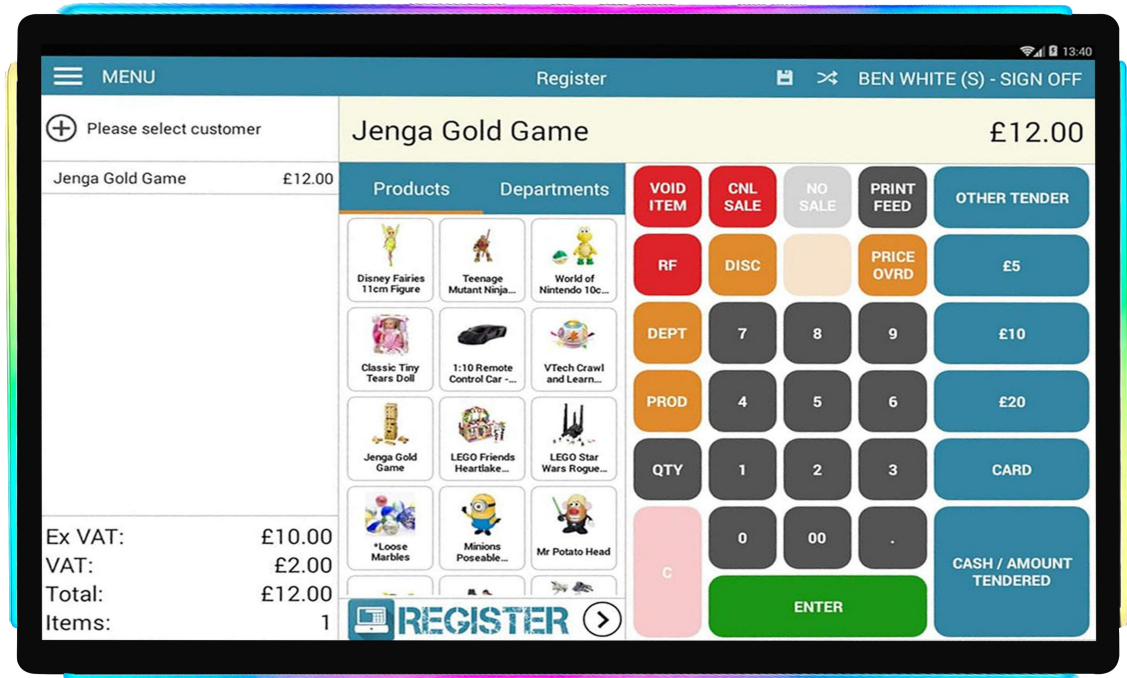

SCD-270K

自助结账机显示屏

SCD-270K

自助结账机显示屏

SCD-270K

自助结账机显示屏

主要特点

- SCD-270K 是一款27 英寸自助结账机显示屏，集成多色 LED 状态灯条，专为高客流量、高可见度与高耐用性需求的零售环境设计
- 密封无边框设计，全金属机身
- 高清 1920×1080 分辨率面板
- 信号输入：HDMI、DP
- 多语言 OSD 菜单，配 5 个 UI 按键
- 支持 VESA 壁挂（200mm×200mm，4 颗 M4 螺丝安装）
- 可选内置电容式多点触控（最高 10 点）
- 金属边框环绕 LED 灯带
- 内置 2 个扬声器

SCD-270K LED 状态系统

状态	颜色 (RGB)	灯光模式	持续时间	使用场景
准备	0,255,0 (绿色)	常亮	持续	设备可用
交易中	0,120,255 (蓝色)	慢呼吸	交易全程	正在结账
支付处理	128,0,255 (紫色)	双闪	最长30秒	刷卡 / 电子支付
现金交易	255,165,0 (橙色)	呼吸灯	钱箱关闭为止	现金支付 / 找零
需协助	255,255,0 (黄色)	慢闪 (1Hz)	手动清除	顾客需要帮助
紧急协助	255,0,0 (红色)	快闪 (3Hz)	手动清除	年龄核验、故障、安全问题
暂停服务	255,0,0 (红色)	常亮	持续	维护、离线
促销模式	0,255,255 (青色)	色彩循环	可配置	广告、会员活动、特价
清洁模式	255,255,255 (白色)	快速扫动	手动控制	消毒清洁中

- Heng Yu Technology (HK) Limited
- <http://www.hengyu-tech.com>

高级 LED 功能

- **多区域状态：**不同区域可显示不同状态（如左侧红表示故障、右侧蓝表示使用中）
- **排队指引：**扫描式灯光引导顾客前往可用设备
- **员工提醒：**指定区段闪烁提示员工前往响应

- **自定义灯光：**可定制品牌专属节日 / 活动灯光效果
- **环境调光：**根据环境光传感器自动调节亮度

技术参数

[面板规格]

主显示屏分辨率: 27 英寸 (1920×1080)
有效显示区域: 597.88 (宽)×336.31 (高) mm
对比度: 1000:1
亮度: 250cd/m²
响应时间: 30ms
可视角度: 85°/85°/85°/85° (上 / 下 / 左 / 右)
触控面板: 电容式多点触控 (10 点, 可选)

[电气参数]

[USB 接口]

输入: USB 5V
电流: 1A
驱动: DisplayLink
线长: 1.8m (2 条 USB-A 转 USB-B/C)