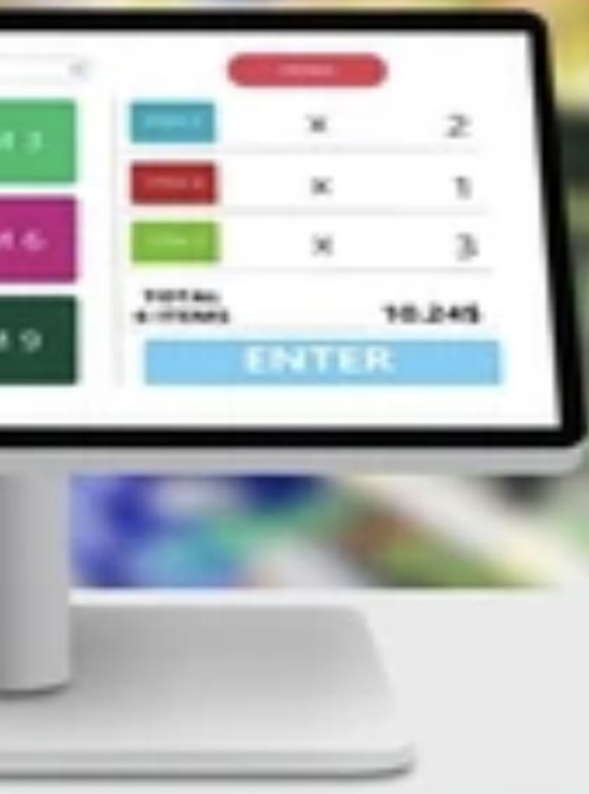

SCD-270K

自助结账机显示屏

SCD-270K

自助结账机显示屏

SCD-270K

自助结账机显示屏

主要特点

- SCD-270K 是一款27 英寸自助结账机显示屏，集成多色 LED 状态灯条，专为高客流量、高可见度与高耐用性需求的零售环境设计
- 密封无边框设计，全金属机身
- 高清 1920×1080 分辨率面板
- 信号输入：HDMI、DP
- 多语言 OSD 菜单，配 5 个 UI 按键
- 支持 VESA 壁挂（200mm×200mm，4 颗 M4 螺丝安装）
- 可选内置电容式多点触控（最高 10 点）
- 金属边框环绕 LED 灯带
- 内置 2 个扬声器

SCD-270K LED 状态系统

状态	颜色 (RGB)	灯光模式	持续时间	使用场景
准备	0,255,0 (绿色)	常亮	持续	设备可用
交易中	0,120,255 (蓝色)	慢呼吸	交易全程	正在结账
支付处理	128,0,255 (紫色)	双闪	最长30秒	刷卡 / 电子支付
现金交易	255,165,0 (橙色)	呼吸灯	钱箱关闭为止	现金支付 / 找零
需协助	255,255,0 (黄色)	慢闪 (1Hz)	手动清除	顾客需要帮助
紧急协助	255,0,0 (红色)	快闪 (3Hz)	手动清除	年龄核验、故障、安全问题
暂停服务	255,0,0 (红色)	常亮	持续	维护、离线
促销模式	0,255,255 (青色)	色彩循环	可配置	广告、会员活动、特价
清洁模式	255,255,255 (白色)	快速扫动	手动控制	消毒清洁中

- Heng Yu Technology (HK) Limited
- <http://www.hengyu-tech.com>

高级 LED 功能

- **多区域状态：**不同区域可显示不同状态（如左侧红表示故障、右侧蓝表示使用中）
- **排队指引：**扫描式灯光引导顾客前往可用设备
- **员工提醒：**指定区段闪烁提示员工前往响应

- **自定义灯光：**可定制品牌专属节日 / 活动灯光效果
- **环境调光：**根据环境光传感器自动调节亮度

技术参数

[面板规格]

主显示屏分辨率: 27 英寸 (1920×1080)
有效显示区域: 597.88 (宽)×336.31 (高) mm
对比度: 1000:1
亮度: 250cd/m²
响应时间: 30ms
可视角度: 85°/85°/85°/85° (上 / 下 / 左 / 右)
触控面板: 电容式多点触控 (10 点, 可选)

[电气参数]

[USB 接口]

输入: USB 5V
电流: 1A
驱动: DisplayLink
线长: 1.8m (2 条 USB-A 转 USB-B/C)