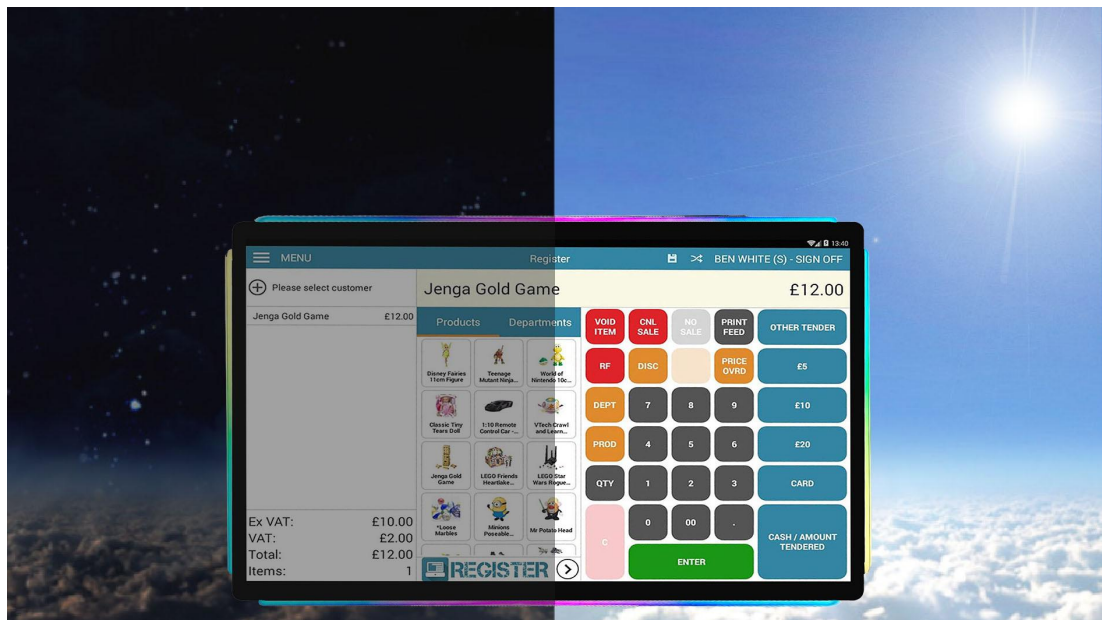

SCD-270K

自助结账机显示屏

SCD-270K

自助结账机显示屏

SCD-270K

自助结账机显示屏

主要特点

- SCD-270K 是一款27 英寸自助结账机显示屏，集成多色 LED 状态灯条，专为高客流量、高可见度与高耐用性需求的零售环境设计
- 密封无边框设计，全金属机身
- 高清 1920×1080 分辨率面板
- 信号输入：HDMI、DP
- 多语言 OSD 菜单，配 5 个 UI 按键
- 支持 VESA 壁挂（200mm×200mm，4 颗 M4 螺丝安装）
- 可选内置电容式多点触控（最高 10 点）
- 金属边框环绕 LED 灯带
- 内置 2 个扬声器

SCD-270K LED 状态系统

状态	颜色 (RGB)	灯光模式	持续时间	使用场景
准备	0,255,0 (绿色)	常亮	持续	设备可用
交易中	0,120,255 (蓝色)	慢呼吸	交易全程	正在结账
支付处理	128,0,255 (紫色)	双闪	最长30秒	刷卡 / 电子支付
现金交易	255,165,0 (橙色)	呼吸灯	钱箱关闭为止	现金支付 / 找零
需协助	255,255,0 (黄色)	慢闪 (1Hz)	手动清除	顾客需要帮助
紧急协助	255,0,0 (红色)	快闪 (3Hz)	手动清除	年龄核验、故障、安全问题
暂停服务	255,0,0 (红色)	常亮	持续	维护、离线
促销模式	0,255,255 (青色)	色彩循环	可配置	广告、会员活动、特价
清洁模式	255,255,255 (白色)	快速扫动	手动控制	消毒清洁中

- Heng Yu Technology (HK) Limited
- <http://www.hengyu-tech.com>

高级 LED 功能

- **多区域状态：**不同区域可显示不同状态（如左侧红表示故障、右侧蓝表示使用中）
- **排队指引：**扫描式灯光引导顾客前往可用设备
- **员工提醒：**指定区段闪烁提示员工前往响应

- **自定义灯光：**可定制品牌专属节日 / 活动灯光效果
- **环境调光：**根据环境光传感器自动调节亮度

技术参数

[面板规格]

主显示屏分辨率: 27 英寸 (1920×1080)
有效显示区域: 597.88 (宽)×336.31 (高) mm
对比度: 1000:1
亮度: 250cd/m²
响应时间: 30ms
可视角度: 85°/85°/85°/85° (上 / 下 / 左 / 右)
触控面板: 电容式多点触控 (10 点, 可选)

[电气参数]

[USB 接口]

输入: USB 5V
电流: 1A
驱动: DisplayLink
线长: 1.8m (2 条 USB-A 转 USB-B/C)