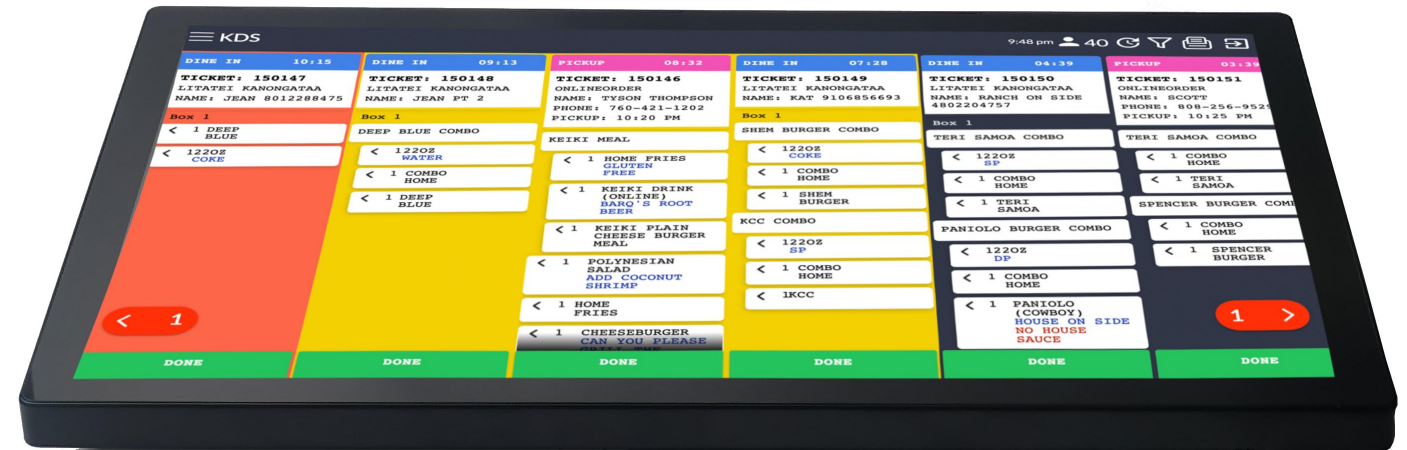

KDS-320EP

廚房系統一體機

FENGYU

KDS-320EP

廚房系統一體機

FENGYU

主要特点

- 专业厨房32" 一体机, 加固型设计
- 配置钢化玻璃制成的坚固触摸屏
- 无风扇系统, 采用坚固的金属外壳 高品质电子工业组件, 绝对可靠
- 带母连接器插头的密封电缆线 SR 设计, 可轻松延长电缆线 长度
- 未使用的电缆可以很容易地从密封的电缆室中取出
- 支持多种 Intel CPU 平台, Celeron、i3-Core 和 i5-Core
- 清晰明亮的触摸屏, 操作直观。 即使手指湿润或戴乳胶手套也能发挥全部功能
- 100 % 耐水和油脂蒸汽以及食品酸
- 100% 卫生, 光滑的表面和无边设计
- 可选配恒宇的自家厨房系统软件

KDS-320EP 技術參數

Features	Model	KDS-320EP-S64	KDS-320EP-SI3	KDS-320EP-SI5
Processor	CPU	Intel® Celeron® Processor J6412	Intel® i3-1115G4	Intel® i5-1135G7
	Frequency	Up to 2.6GHz	Up to 4.1GHz	Up to 4.2GHz
Memory	Technology	Support DDR4 3200MHz, 1*non-ECC SO-DIMM Slot		
	Max. Capacity	Up to 32GB		
Display	Controller	Intel HD Graphics	Intel UHD Graphics	Intel Iris Xe Graphics
	Graphic Memory	Shared System Memory up to 1.7GB SDRAM		
	Main Display Resolution	32" (1920 x 1080), ratio 16:9		
	Active Area	698.4 x 392.85(mm)		
	Luminance	400cd/m2		
	Viewing Angle (R/ L/ U/ B)	89/ 89/ 89/ 89		
	Touch Panel	PCAP, USB protocol		
Ethernet	Controller	Realtek GBE LAN Chip (RJ45, 10/100/1000 Mbps)		
Storage	Primary	M.2 (NGFF) Key B/B+M Slot (SATA SSD, 2280)	M.2 (NGFF) PCIe4 Key M Slot (NVME SSD, 2280)	
I/O Interface	Main USB	4 x USB-A 3.0		
	Audio	Line-Out/ Mic 3.5mm Jack		
	Serial	DB9 x 1		
	LAN	RJ45 / POE++ LAN (Optional)		
Options	Bumpbar	BB20A / MK15F / USB Speaker		
Power Adaptor	Input	Universal AC 100~240V, 50/60 Hz		
	Output	DC +24V 5A/ Support POE++ power (Optional)		
Environment	Storage Temperature	-15°C ~ 55°C		
	Operation Temperature	-0°C ~ 40°C		
	Operation Humidity	10% ~ 85%		
Mounting	Standard	VESA Mount 200 x 200 (mm)		
Dimension	Panel (w/o stand)	762 x 456 x 66 (mm)		