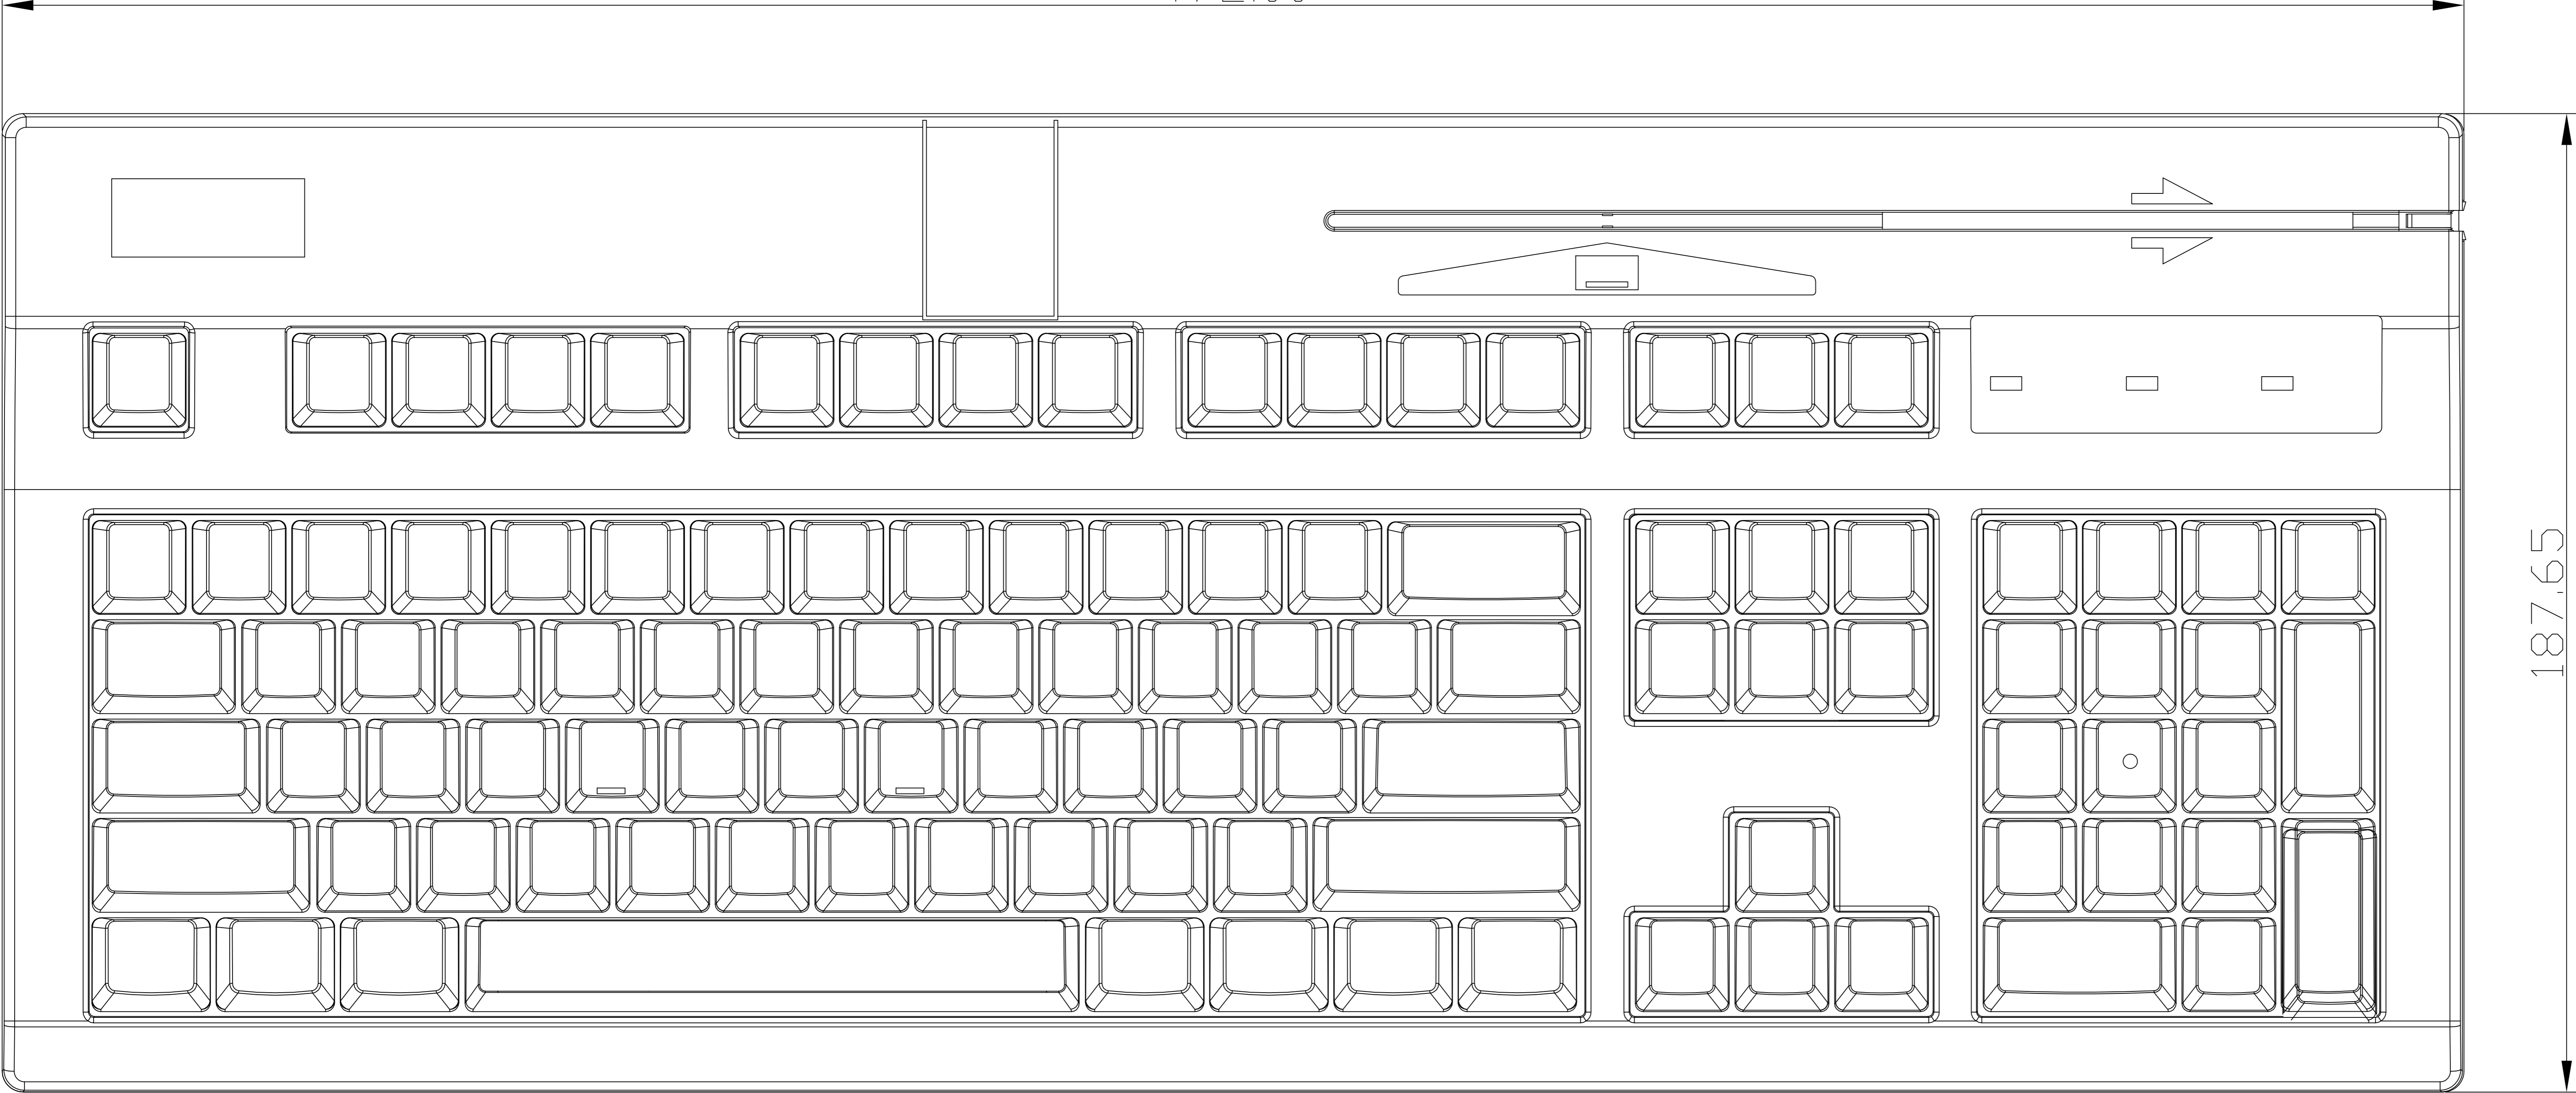

K104M

472.00

187.65

39.84