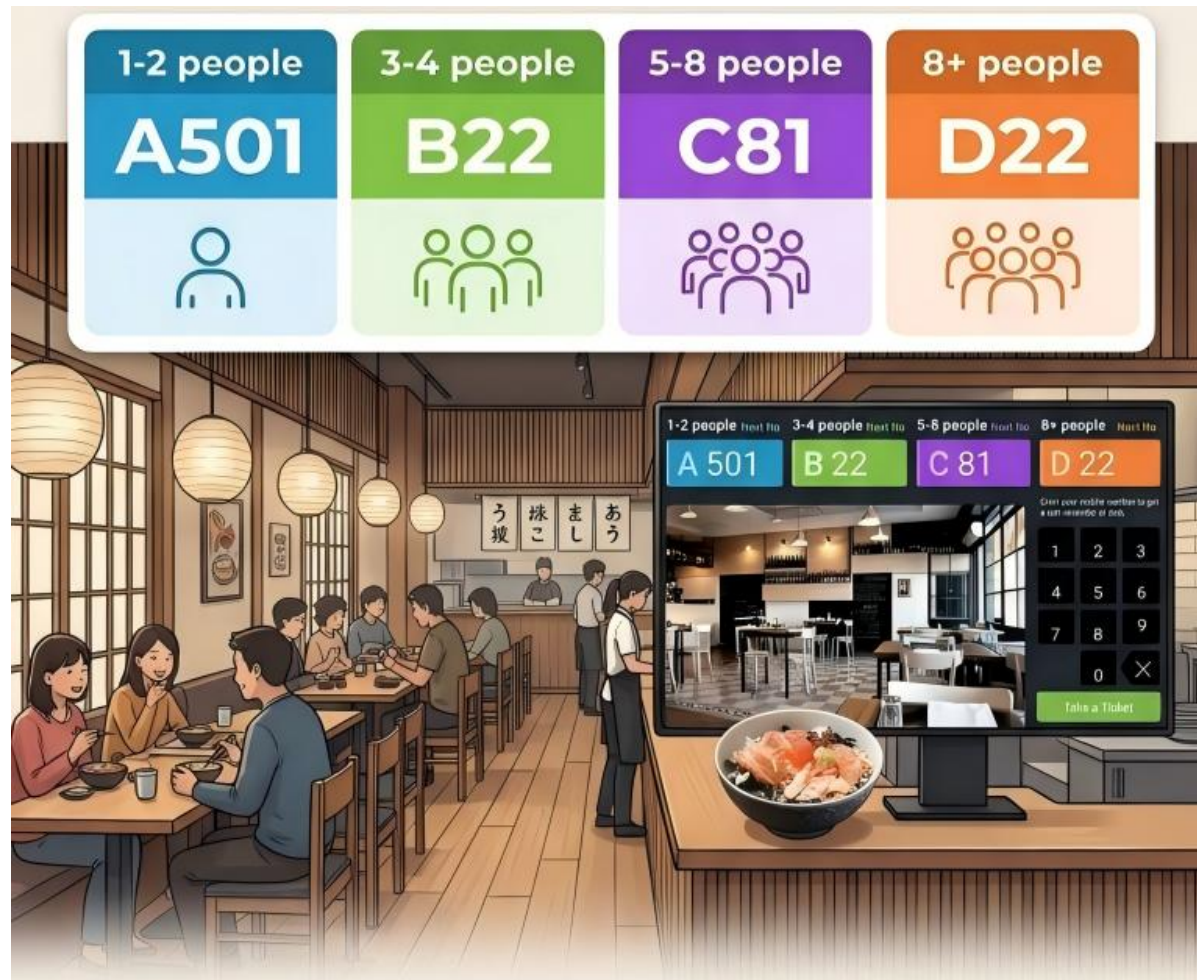

- 珠海恒宇新科技有限公司
- <http://www.hengyu-tech.com>

01 - 叫号系统

- 适用各类餐厅及快餐店 
- 安装简易，无需专业 IT 人员调试 
- 硬件经久耐用，有效节约使用成本
- 可定制专属叫号流程
- 支持多语言语音播报 (粤语、英语、普通话) 

02 - 电子海报屏

RealVnc, Anydesk, Filezilla

-  定时编排，内容自动轮播
-  简易可视化内容管理系统
-  完美兼容图片、视频及桌面组件插件

03 - 排队系统

S20A

排队客户

S20A

呼叫服务店员

缩短排队时长 & 提升服务效率

界面清晰, 信息透明, & 操作易懂

支持多语种播报 (粤语、英语、普通话)