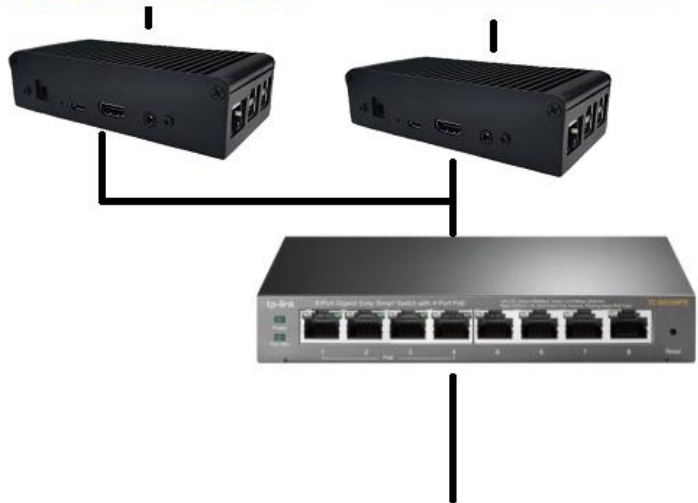

02 - 电子海报屏

RealVnc, Anydesk, Filezilla

- 定时编排，内容自动轮播
- 简易可视化内容管理系统
- 完美兼容图片、视频及桌面组件插件